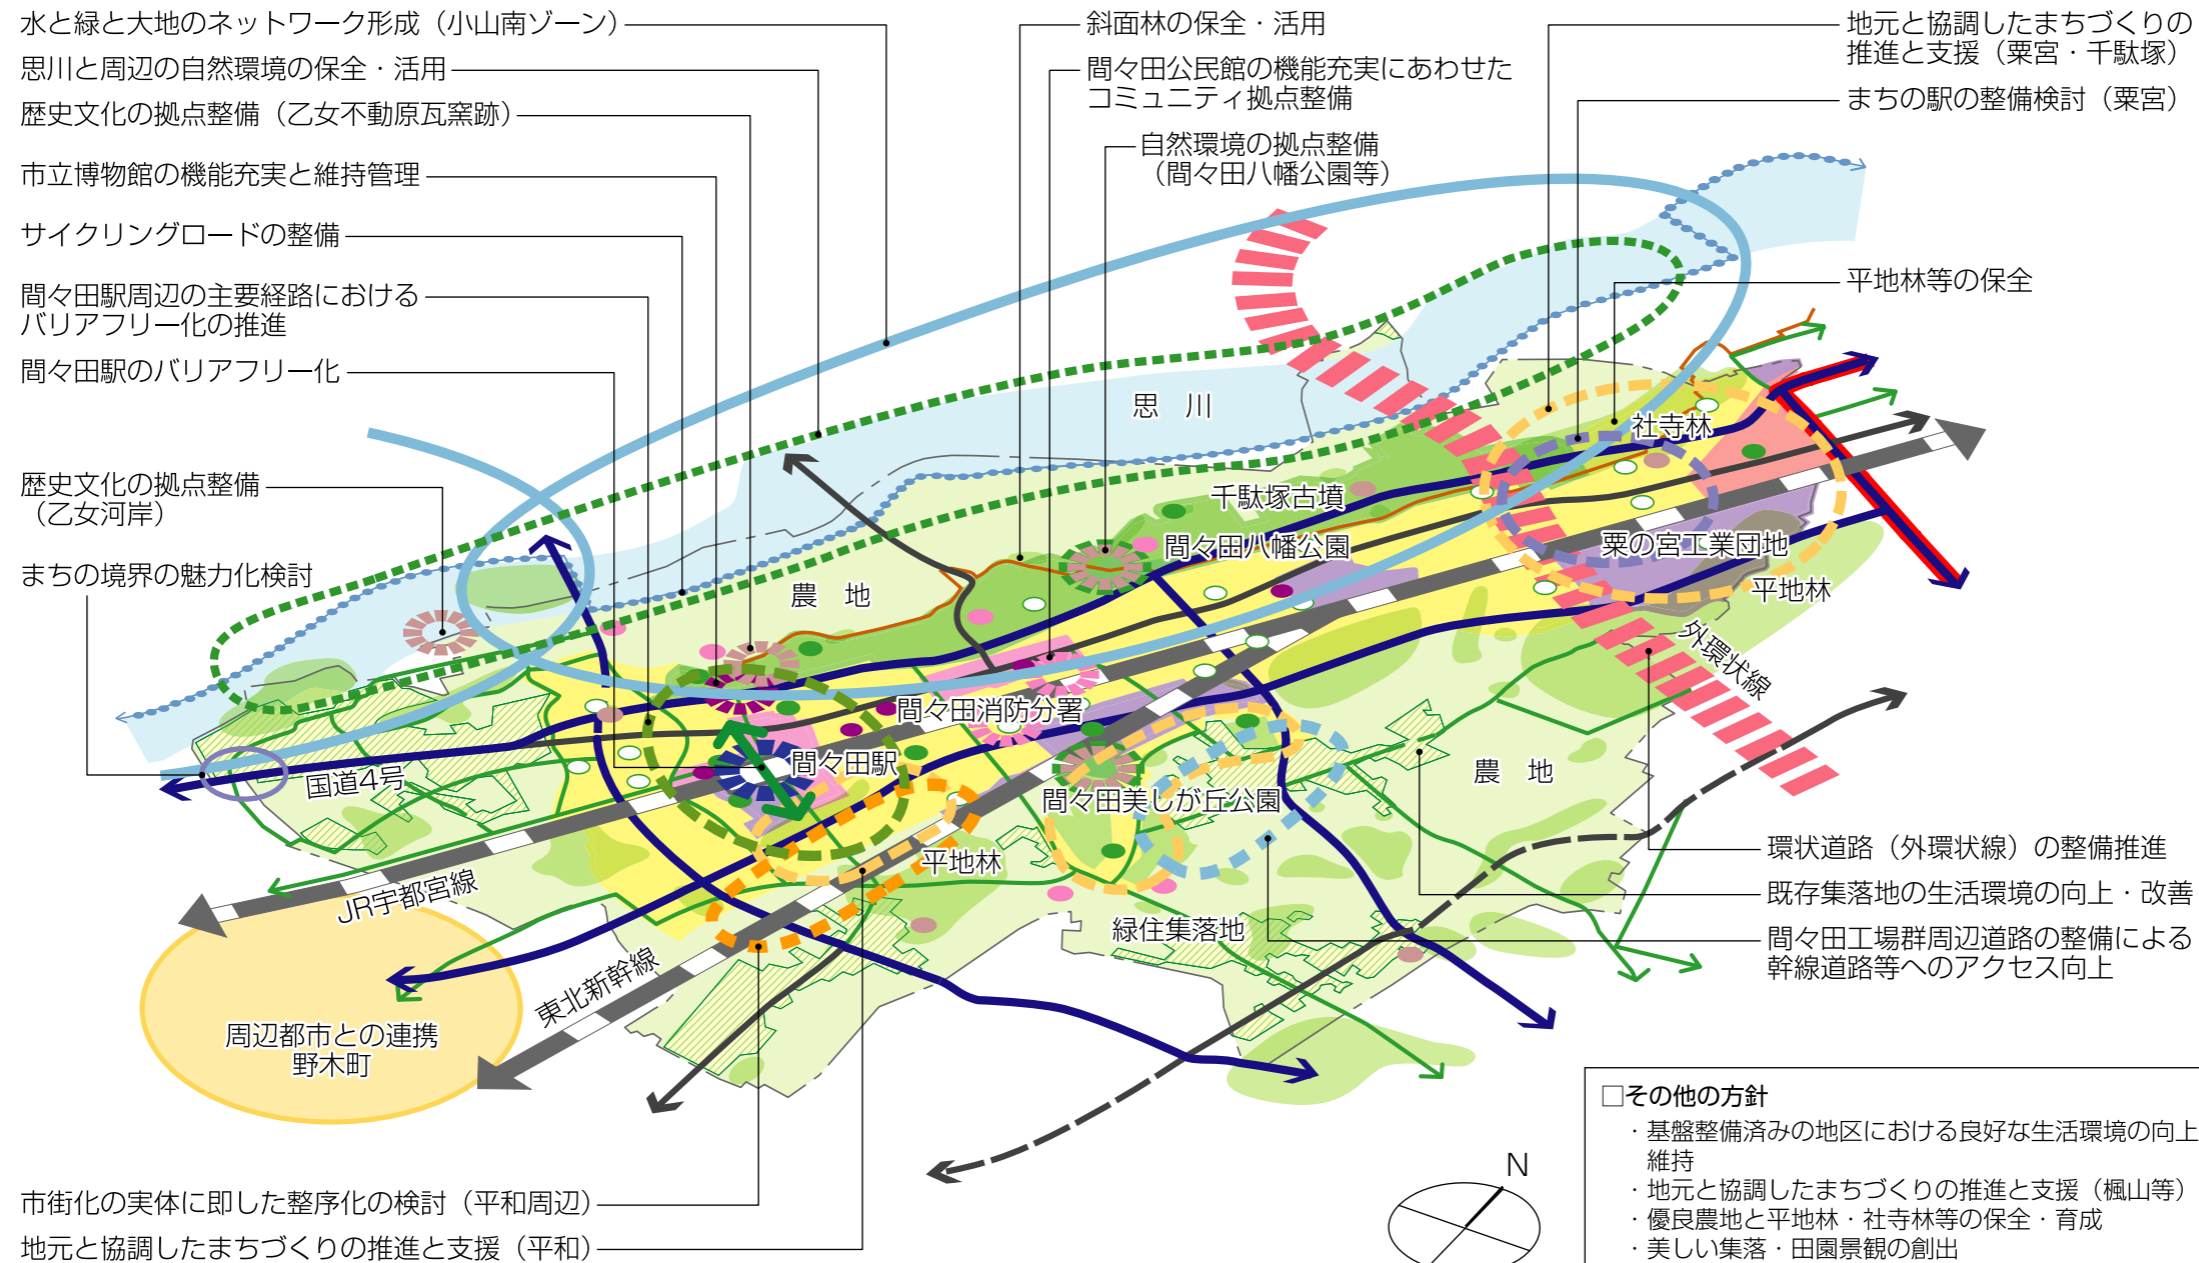

間々田地域まちづくり整備方針図

地域の主な断面構成と方針